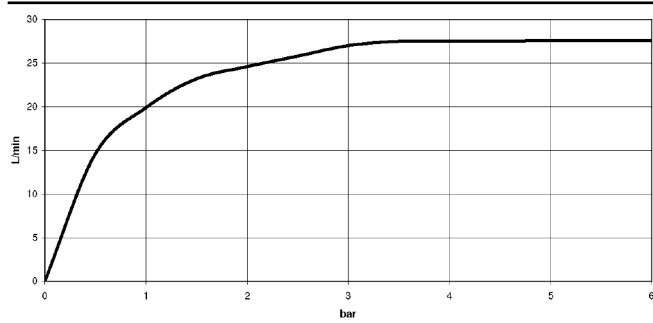

**Bec cascade baignoire pour montage mural - Dark Chrome**

MEM

13 430 740

- saillie 200 mm
- jet cascade
- plaque 180 mm x 60 mm
- diamètre de percement 40 mm
- raccord 1/2"
- montage de la fiche
- débit d'eau maxi. 26,5 l/min avec une pression d'écoulement de 3 bars

13 430 740

mm [inches]

Diagramme de débit

Diagramme de portée du jet

13 430 740

Les pièces pour les  
autres finitions  
peuvent être  
trouvées ici : Chrome