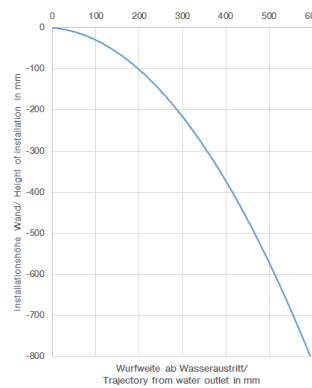

**Bec cascade baignoire pour montage mural - Dark Chrome**

MEM

13 430 740

- saillie 200 mm
- jet cascade
- plaque 180 mm x 60 mm
- diamètre de percement 40 mm
- raccord 1/2"
- montage de la fiche
- débit d'eau maxi. 26,5 l/min avec une pression d'écoulement de 3 bars

13 430 740

mm [inches]

Diagramme de débit

Diagramme de portée du jet

13 430 740

Les pièces pour les  
autres finitions  
peuvent être  
trouvées ici : Chrome